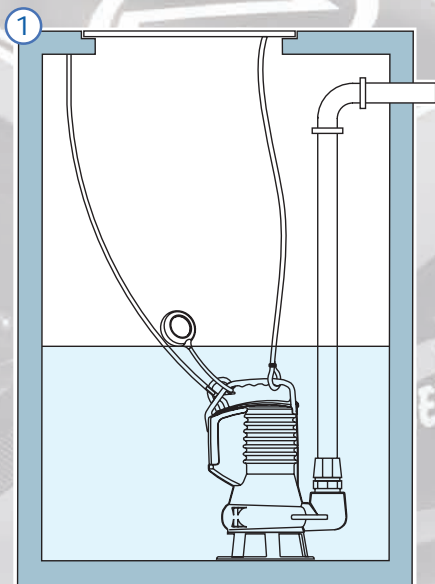

### DR blue

	A	B	C	D	E	F	Kg
<b>DR blue 40</b>	289	114	110	1 1/4"	150	257	11.5
<b>DR blue 50</b>	289	114	110	1 1/4"	150	257	12.0
<b>DR blue 75</b>	317	114	110	1 1/4"	150	257	13.5
<b>DR blue 100</b>	317	114	110	1 1/4"	150	257	14.0

## Типы установки

Установка с трубой и соединением из полиэтилена

Установка со шланговой муфтой и гибким шлангом

Неподвижная установка с резьбовой металлической трубой

www.zenit.com info@zenit.com