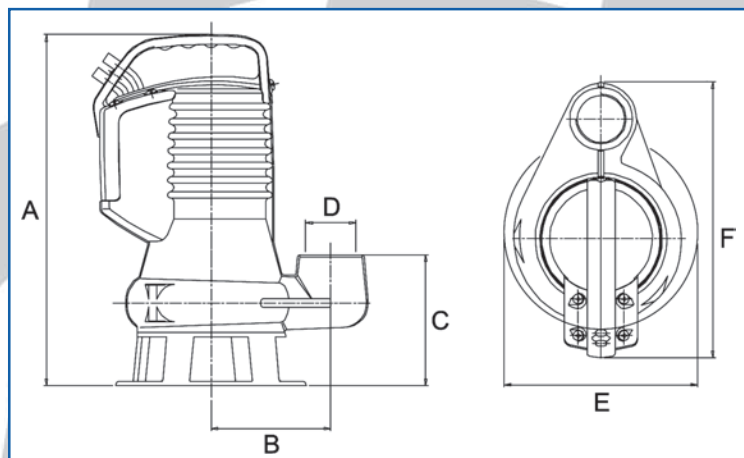

DG blue

DR blue

	A	B	C	D	E	F	Kg
DR blue 40	289	114	110	1 1/4"	150	257	11.5
DR blue 50	289	114	110	1 1/4"	150	257	12.0
DR blue 75	317	114	110	1 1/4"	150	257	13.5
DR blue 100	317	114	110	1 1/4"	150	257	14.0

DG blue

	A	B	C	D	E	F	Kg
DG blue 40	335	114	125	1 1/2"	182	263	12.5
DG blue 50	335	114	125	1 1/2"	182	263	13.0
DG blue 75	363	114	125	1 1/2"	182	263	15.0
DG blue 100	363	114	125	1 1/2"	182	263	15.5