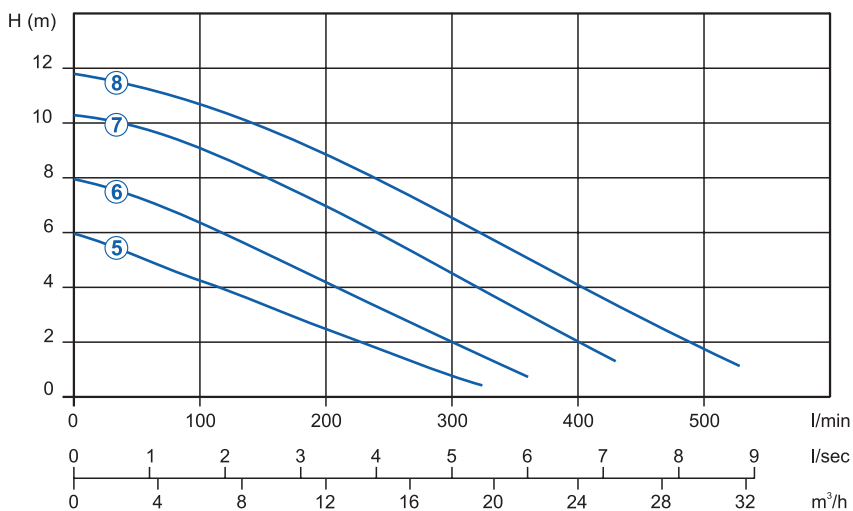

DGblue

Задвинутое рабочее колесо вихревого типа

Модель	Мощность		Напряжение (В)		Сила тока (А)		Об./мин.	Подача (Ø мм)	Своб. проход (мм)
	кВт	л.с.	~1	~3	~1	~3			
⑤ DG blue 40 M	0.3	0.4	220	-	2.3	-	2900	1 1/2"	40
⑥ DG blue 50 M	0.37	0.5	220	-	2.8	-	2900	1 1/2"	40
⑦ DG blue 75 M (T)	0.55	0.75	220	380	4.1	1.45	2900	1 1/2"	40
⑧ DG blue 100 M (T)	0.74	1.0	220	380	5.6	2.15	2900	1 1/2"	40