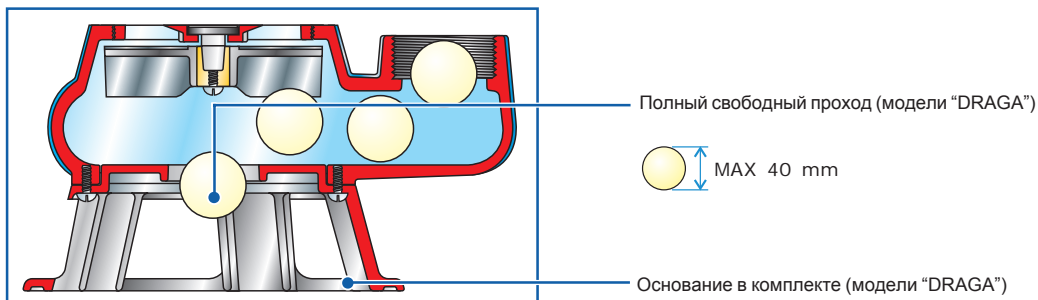

DG blue

Задвинутое рабочее колесо вихревого типа

Pininfarina: эксклюзивный партнер