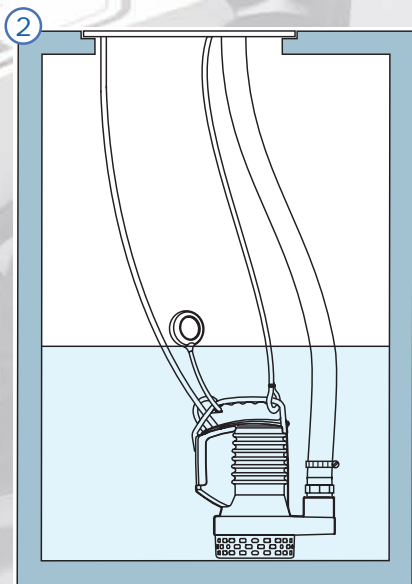

### DG blue

	A	B	C	D	E	F	Kg
<b>DG blue 40</b>	335	114	125	1 1/2"	182	263	12.5
<b>DG blue 50</b>	335	114	125	1 1/2"	182	263	13.0
<b>DG blue 75</b>	363	114	125	1 1/2"	182	263	15.0
<b>DG blue 100</b>	363	114	125	1 1/2"	182	263	15.5

## Типы установки

Установка с трубой и соединением из полиэтилена

Установка со шланговой муфтой и гибким шлангом

Неподвижная установка с резьбовой металлической трубой

www.zenit.com info@zenit.com