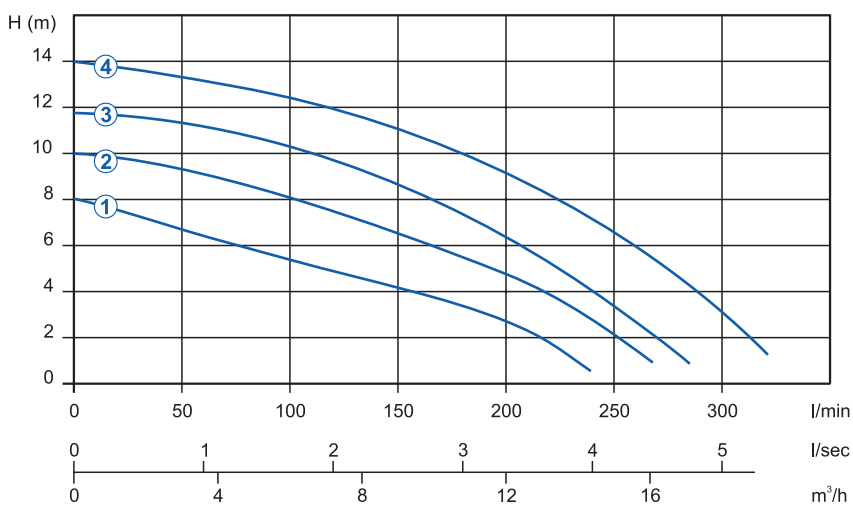

DRblue

Открытое многоканальное рабочее колесо

Модель	Мощность		Напряжение (В)		Сила тока (А)		Об./мин.	Подача (Ø мм)	Отвер. фильтра (мм)
	кВт	л.с.	~1	~3	~1	~3			
① DR blue 40 M	0.3	0.4	220	-	2.3	-	2900	1 1/4"	12 x 7
② DR blue 50 M	0.37	0.5	220	-	2.8	-	2900	1 1/4"	12 x 7
③ DR blue 75 M (T)	0.55	0.75	220	380	4.1	1.45	2900	1 1/4"	12 x 7
④ DR blue 100 M (T)	0.74	1.0	220	380	5.6	2.15	2900	1 1/4"	12 x 7