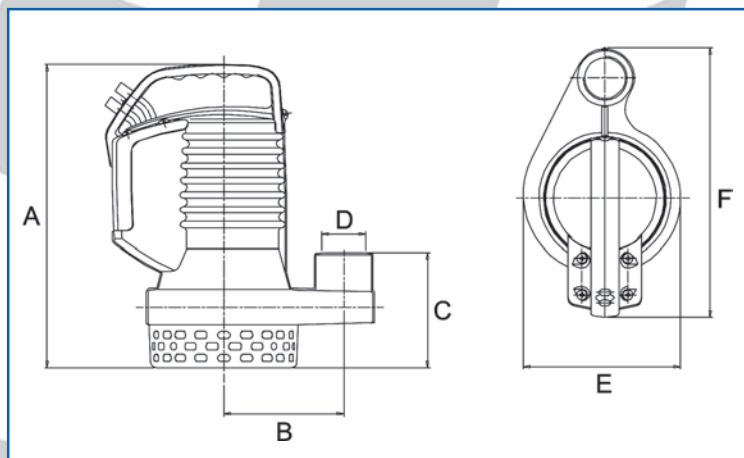

Габариты и вес

DR blue