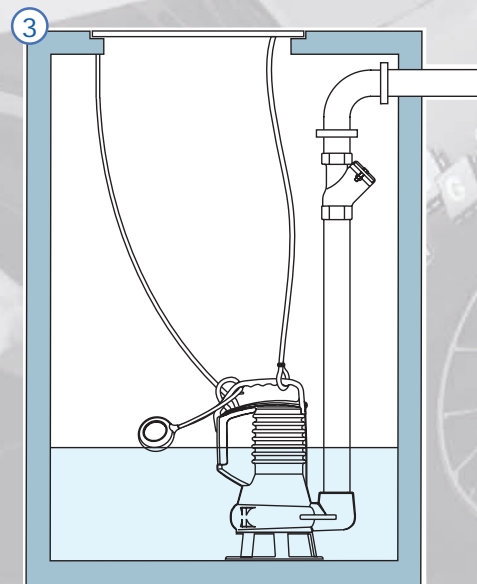

### DG blue

	A	B	C	D	E	F	Kg
<b>DG blue 40</b>	335	114	125	1 1/2"	182	263	12.5
<b>DG blue 50</b>	335	114	125	1 1/2"	182	263	13.0
<b>DG blue 75</b>	363	114	125	1 1/2"	182	263	15.0
<b>DG blue 100</b>	363	114	125	1 1/2"	182	263	15.5

## Типы установки

Установка с трубой и соединением из полиэтилена

Установка со шланговой муфтой и гибким шлангом

Неподвижная установка с резьбовой металлической трубой

www.zenit.com info@zenit.com