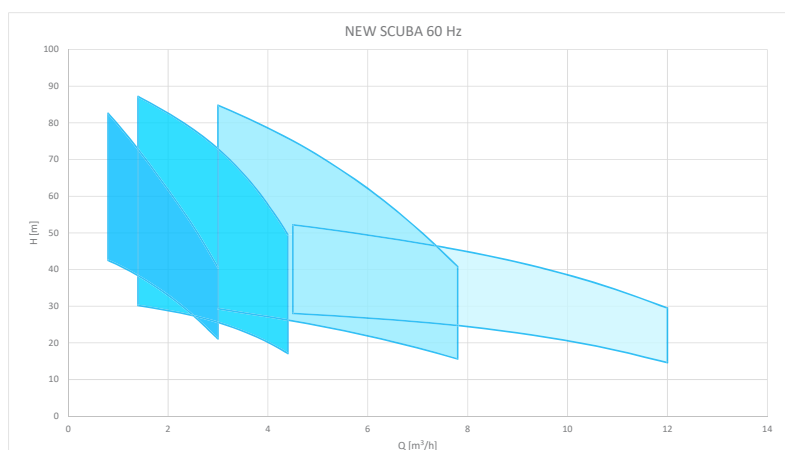

Эксплуатационные характеристики.

Линейка высокоэффективных погружных насосов SCUBA 5" из нержавеющей стали подают до 12 м³/ч с напором до 100 м благодаря электродвигателям мощностью до 2,2 кВт. Электродвигатель охлаждается за счет перекачиваемой среды, а встроенный конденсатор и защита от перегрева позволяют использовать насос без шкафа управления.

Новая конструкция напорного корпуса из литой нержавеющей стали обеспечивает повышенную коррозионную стойкость и надежность насоса, а также надежное соединение с напорным трубопроводом. Каждый насос оснащен высокоэффективной гидравликой и износостойкими рабочими колесами, что гарантирует стабильную работу на протяжении многих лет. Набор анодов позволит продлить срок эксплуатации насосов при перекачивании соленой воды для ирригации.