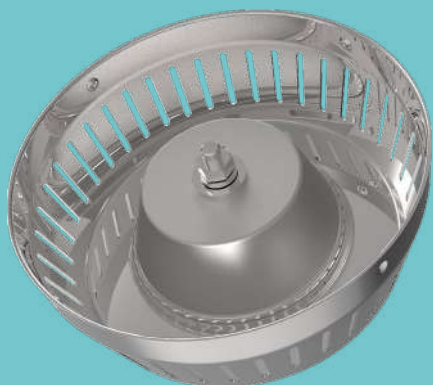

Аксессуары.

Практичный подход гарантирует длительный срок службы насосов SCUBA. Специалисты Xylem тщательно подобрали опции и компоненты, давая вам возможность регулировать и максимально увеличивать эффективность насоса.

Набор анодов

- Увеличение срока службы насоса в неблагоприятных условиях
- Легкость установки