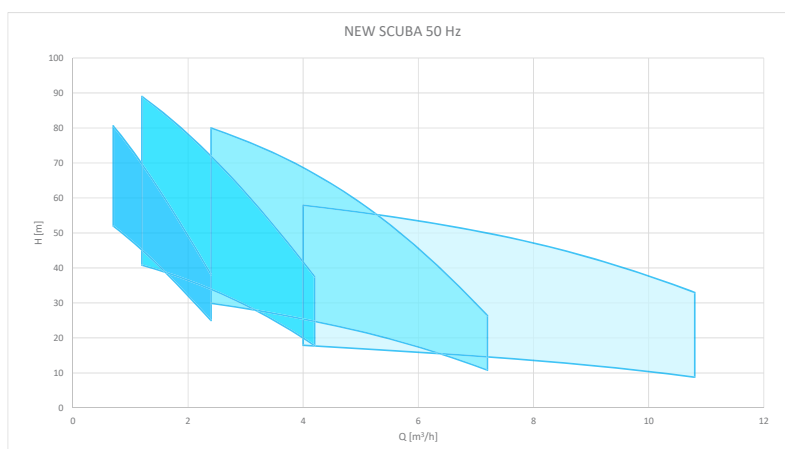

Эксплуатационные характеристики.

Линейка высокоэффективных погружных насосов SCUBA 5" из нержавеющей стали подают до 12 м³/ч с напором до 100 м благодаря электродвигателям мощностью до 2,2 кВт. Электродвигатель охлаждается за счет перекачиваемой среды, а встроенный конденсатор и защита от перегрева позволяют использовать насос без шкафа управления.

Новая конструкция напорного корпуса из литой нержавеющей стали обеспечивает повышенную коррозионную стойкость и надежность насоса, а также надежное соединение с напорным трубопроводом. Каждый насос оснащен высокоэффективной гидравликой и износостойкими рабочими колесами, что гарантирует стабильную работу на протяжении многих лет. Набор анодов позволит продлить срок эксплуатации насосов при перекачивании соленой воды для ирригации.